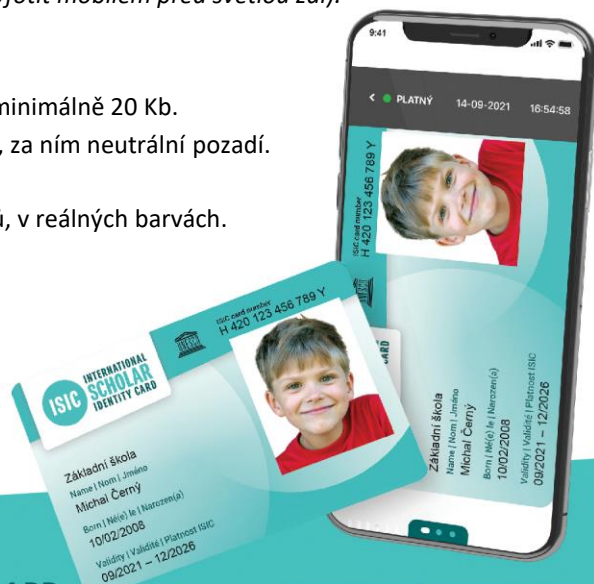

Mezinárodní průkaz ISIC ŠKOLÁK

Vážení rodiče,

rádi bychom Vás informovali, že naše škola vydává svým žákům mezinárodní žákovský průkaz ISIC Školák. Tento průkaz je především identifikačním dokladem, který potvrzuje totožnost žáka a jeho příslušnost k naší škole; kromě toho funguje jako mezinárodně uznávaný doklad o školní docházce, akceptovaný ve 130 zemích světa (včetně všech členských zemí EU), a také jako karta využitelná pro zhruba 2 000 různých slev a výhod v ČR.

Jak si ISIC Školák objednat?

Žádost o vydání průkazu, prosím vyplňte, podepište a společně s poplatkem **350 Kč** odevzdejte třídnímu učiteli nejpozději **do 14. 6. 2024**. (Platnost průkazu bude od 1. 9. 2024.)

Současně zašlete třídnímu učiteli *digitální fotografii portrétového typu (lze vyfotit mobilem před světlou zdí)*.

V názvu souboru uveďte příjmení žáka.

Požadavky na fotografii:

Velikost fotografie: minimálně 450px na šířku, doporučená celková velikost minimálně 20 Kb.

Používejte digitální průkaz ISIC Školák v aplikaci ALIVE APP.