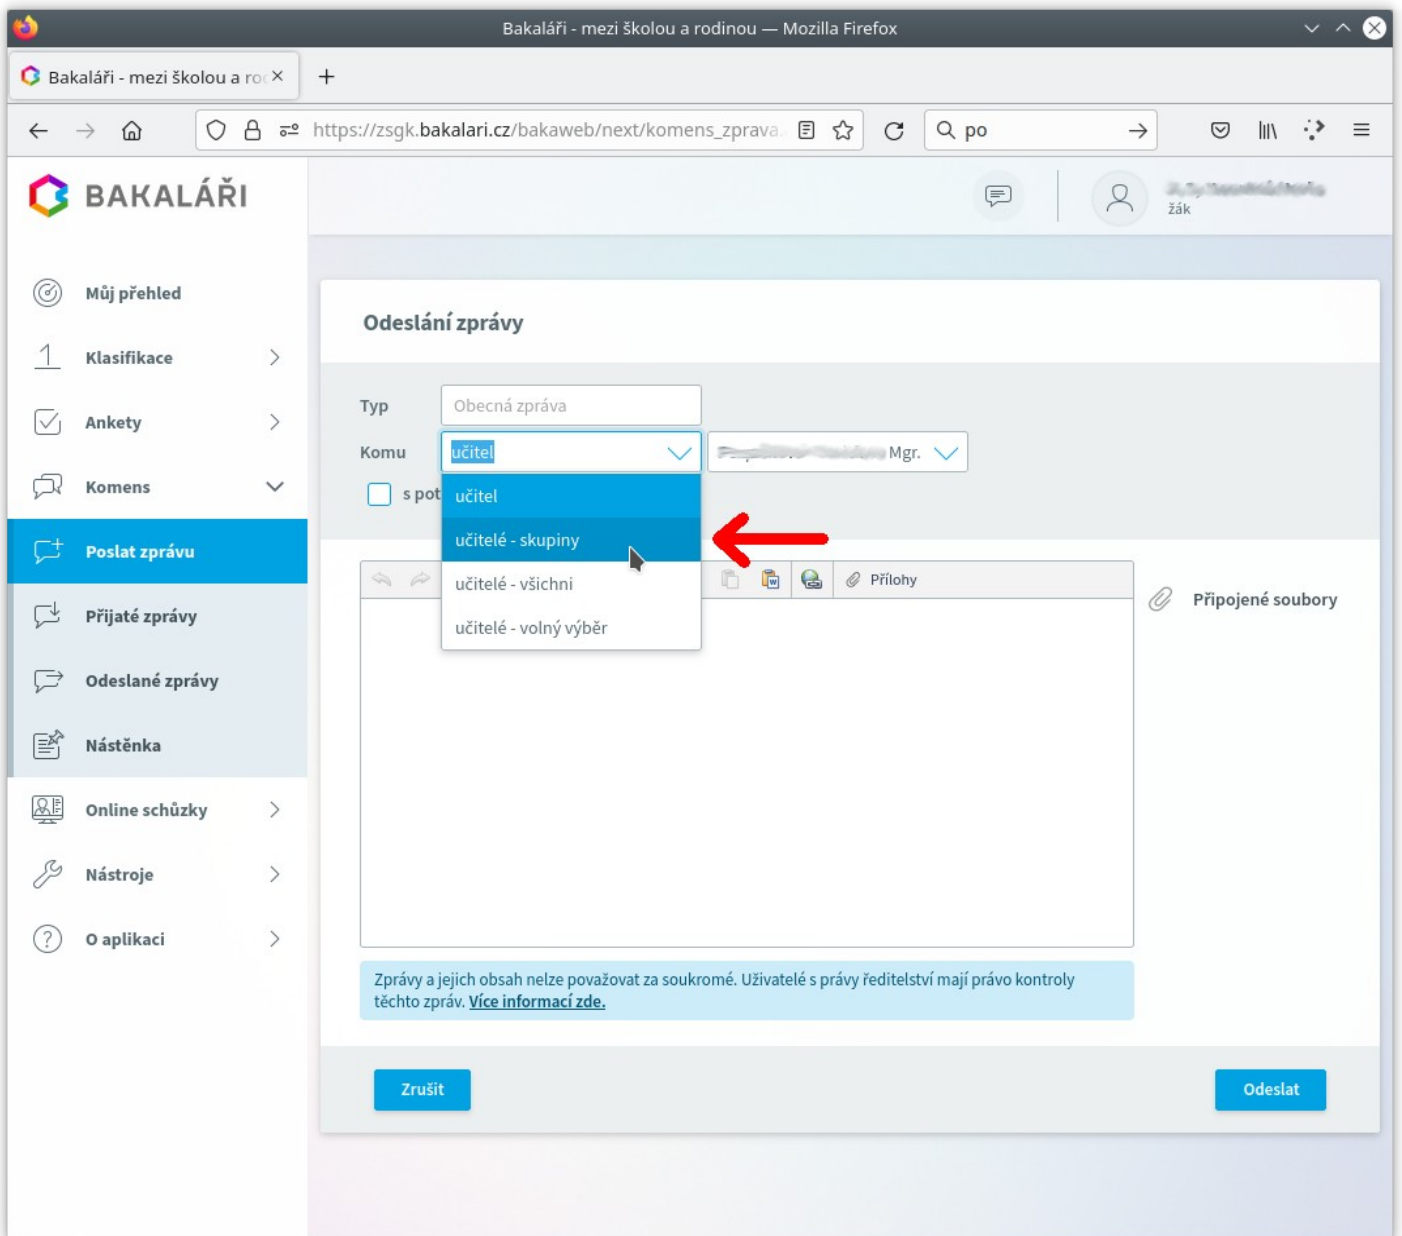

1 Bakaláři na mobilním telefonu

Po spuštění aplikace jdi na **Komens**.

Klikni tlačítko pro **vytvoření nové zprávy**.

Rozbal nabídku s adresátem.	Z nabídky vyber učitelé – skupiny .
-----------------------------	--

Klikni na **Příjemce**.

Ze seznamu vyber **Schránka důvěry**.

Nyní máš připravenou zprávu do Schránky důvěry. Stačí už jenom **do textu zprávy** napsat, co máš na srdci a pak kliknout na tlačítko **odeslat**.

2 Bakaláři jako webová aplikace

Rozbal si v levém menu položku **Komens** a klikni na **Poslat zprávu**.

Rozklikni nabídku **Komu** a vyber položku **učitelé – skupiny**.

Bakaláři - mezi školou a rodinou — Mozilla Firefox