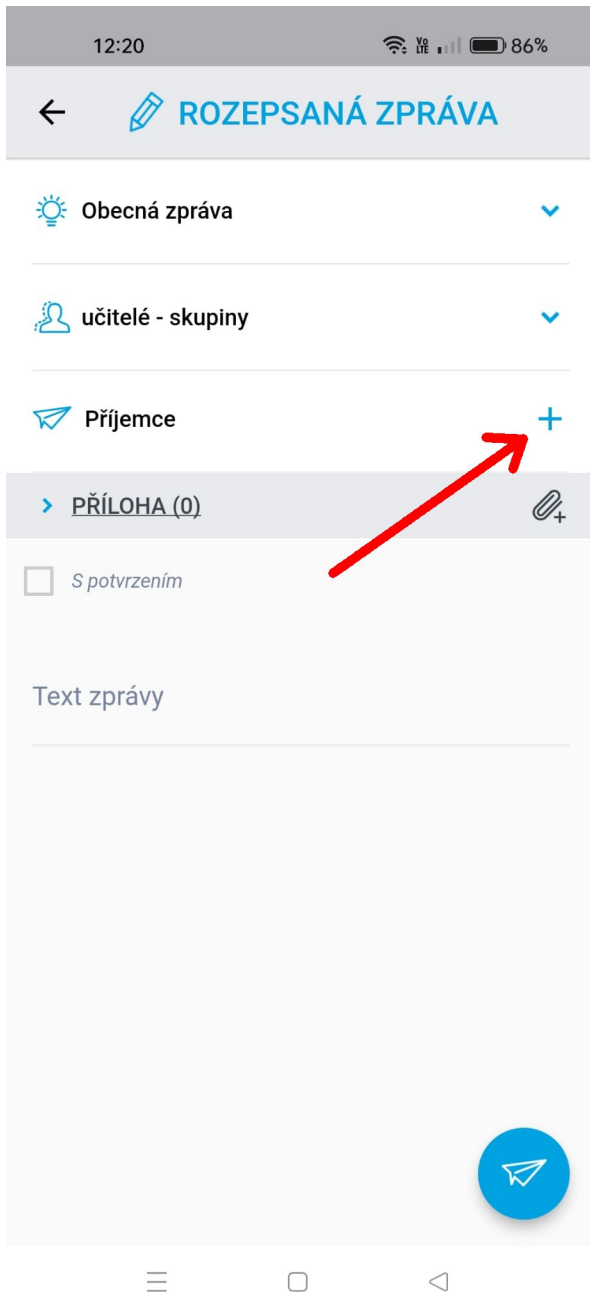

Zde máte návod, jak použít Bakaláře pro Schránku důvěry. Bakaláře můžete používat dvojím způsobem:

1. Jako mobilní aplikaci na mobilu nebo tabletu
2. Jako webovou aplikaci na počítači nebo notebooku (na webové adrese zsgk.bakalari.cz)

1 Bakaláři na mobilním telefonu

Po spuštění aplikace jdi na **Komens**.

Klikni tlačítko pro **vytvoření nové zprávy**.

Rozbal nabídku s adresátem.	Z nabídky vyber učitelé – skupiny .
-----------------------------	--