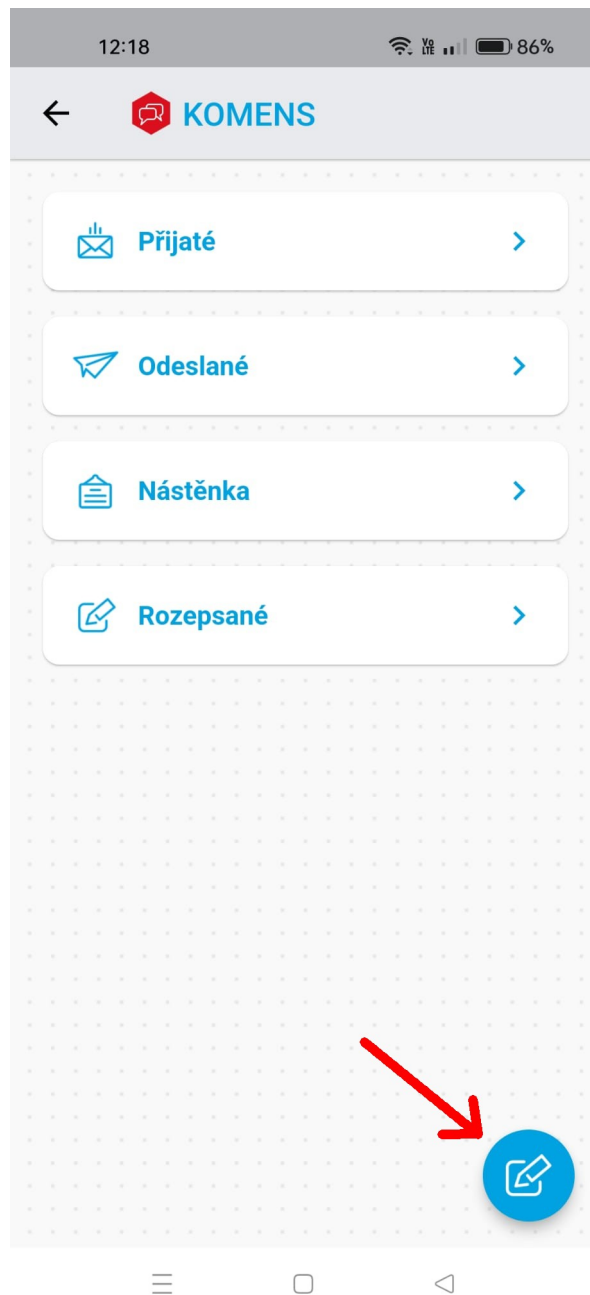

Schránka důvěry v Bakalářích

Milé zákyně, milí žáci,
na naší škole pracuje metodička prevence (v současnosti paní učitelka Věra Kolodinová), které se můžete svěřit se svými starostmi i radostmi.

Jedna z možností, jak to udělat, je Schránka důvěry pomocí aplikace Bakaláři.

Zde máte návod, jak použít Bakaláře pro Schránku důvěry. Bakaláře můžete používat dvojím způsobem:

1. Jako mobilní aplikaci na mobilu nebo tabletu
2. Jako webovou aplikaci na počítači nebo notebooku (na webové adrese zsgk.bakalari.cz)

1 Bakaláři na mobilním telefonu

Po spuštění aplikace jdi na **Komens**.

Klikni tlačítko pro **vytvoření nové zprávy**.