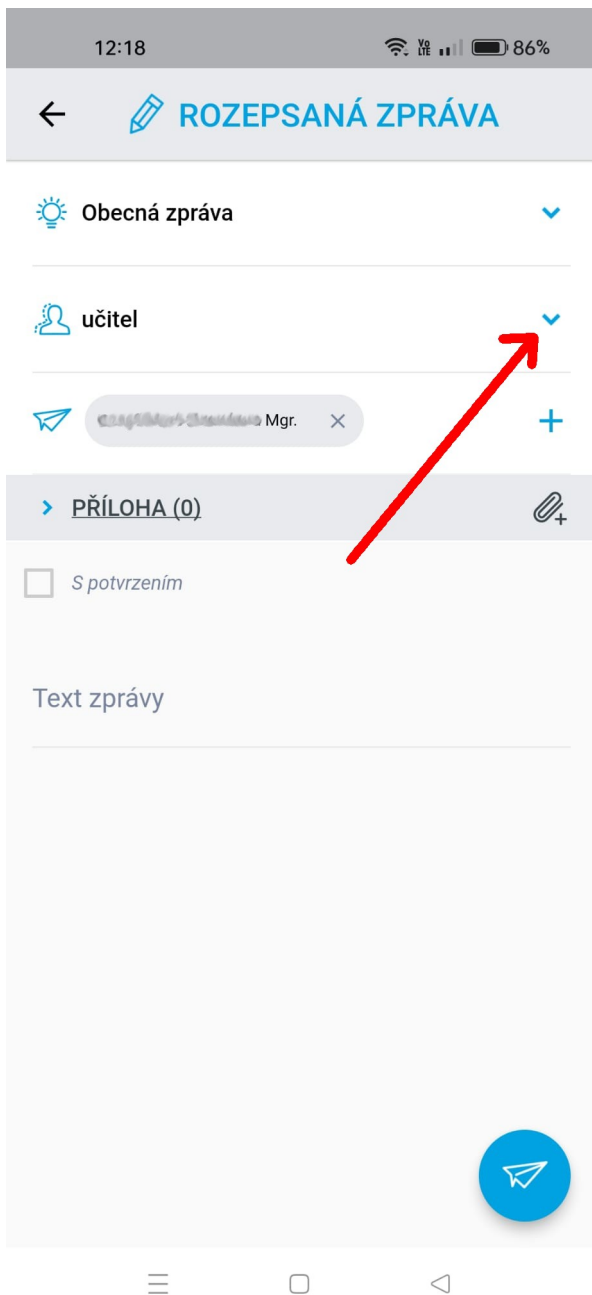

Rozbal nabídku s adresátem.	Z nabídky vyber učitelé – skupiny.