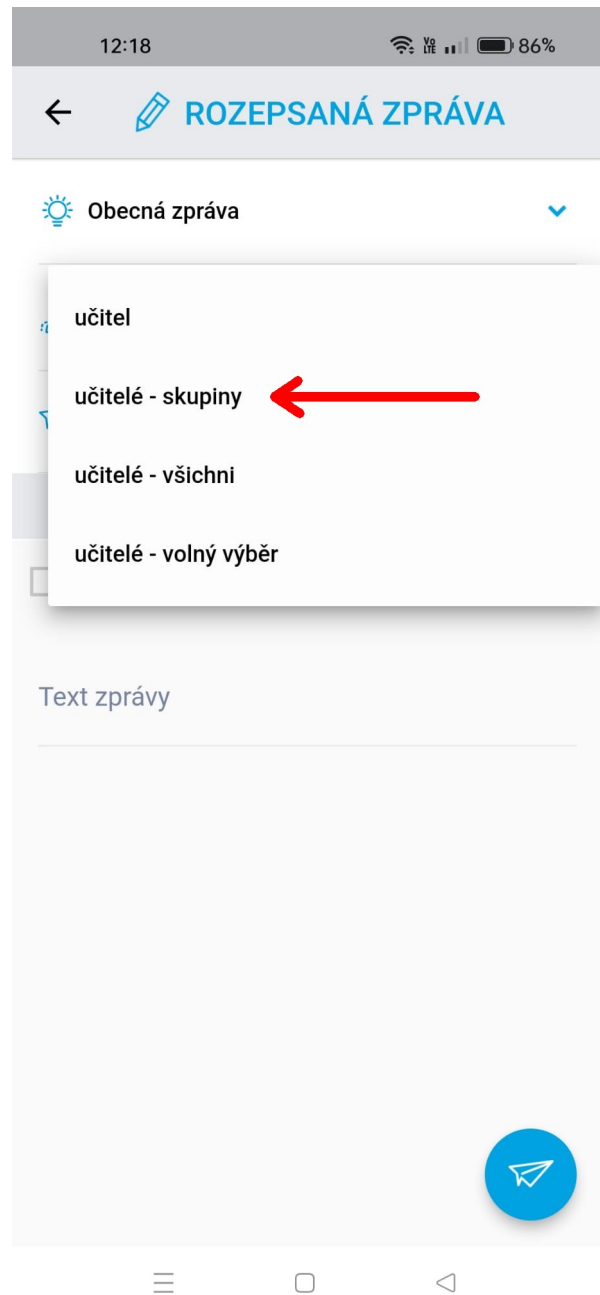

Rozbal nabídku s adresátem.	Z nabídky vyber učitelé – skupiny.