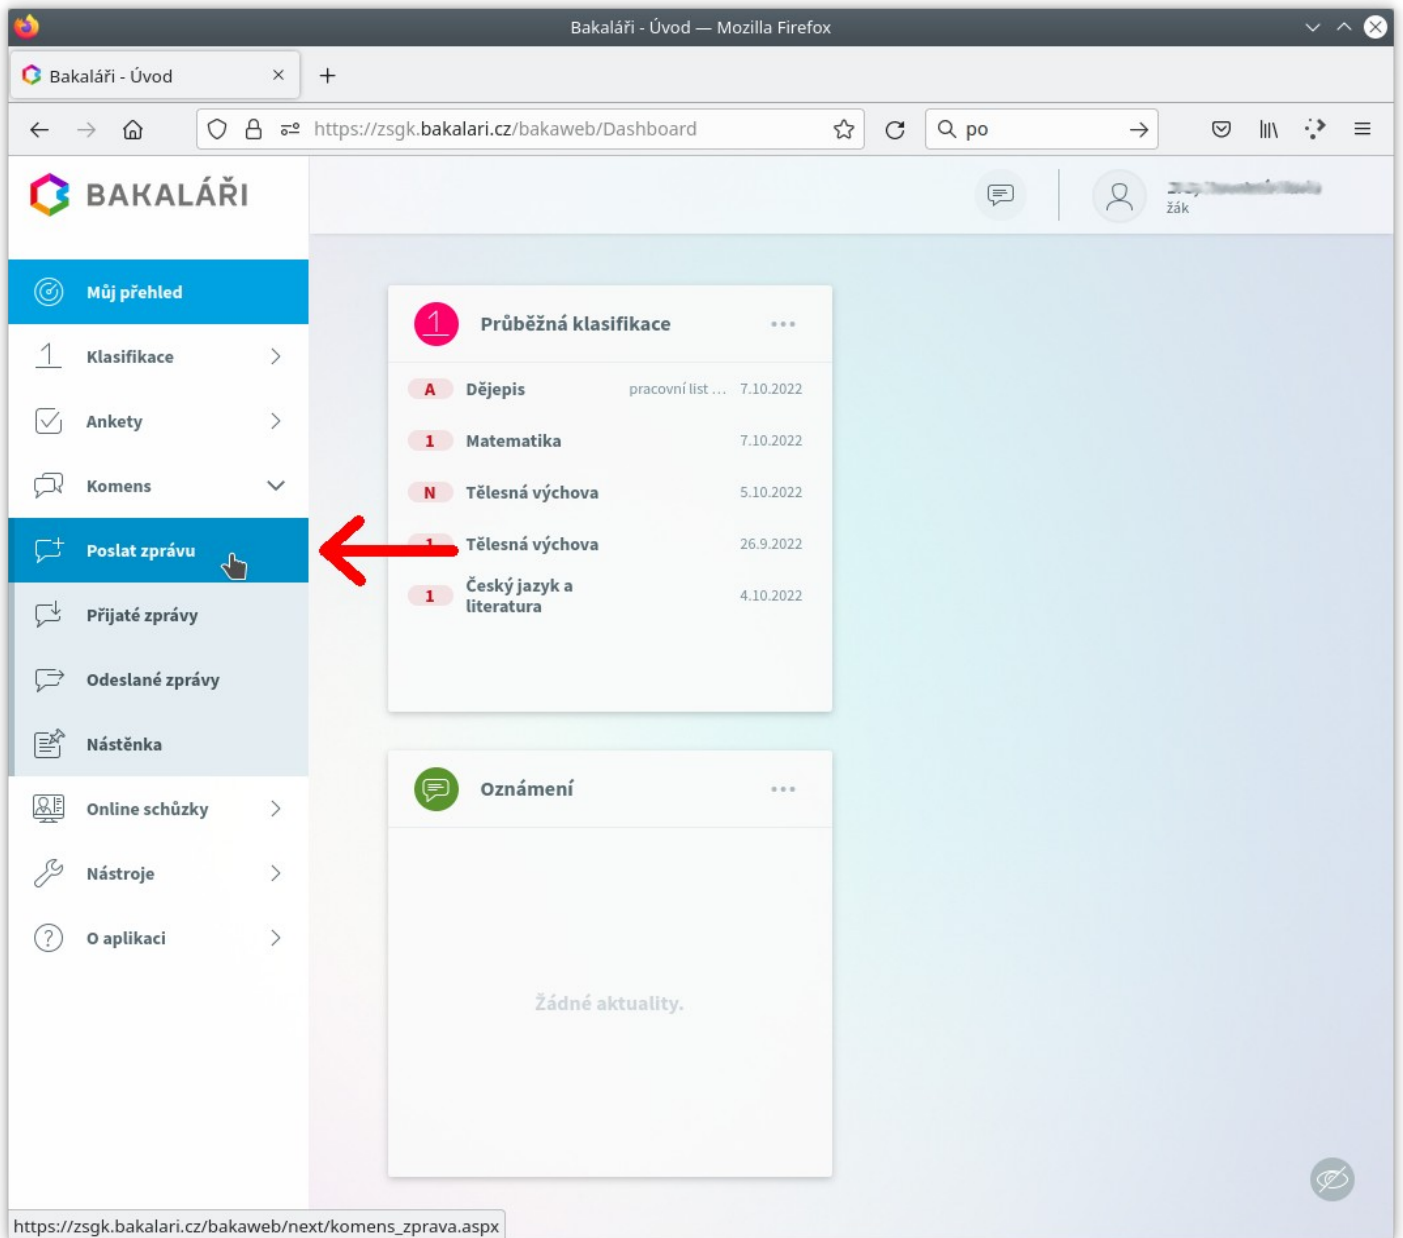

2 Bakaláři jako webová aplikace

Rozbal si v levém menu položku **Komens** a klikni na **Poslat zprávu**.