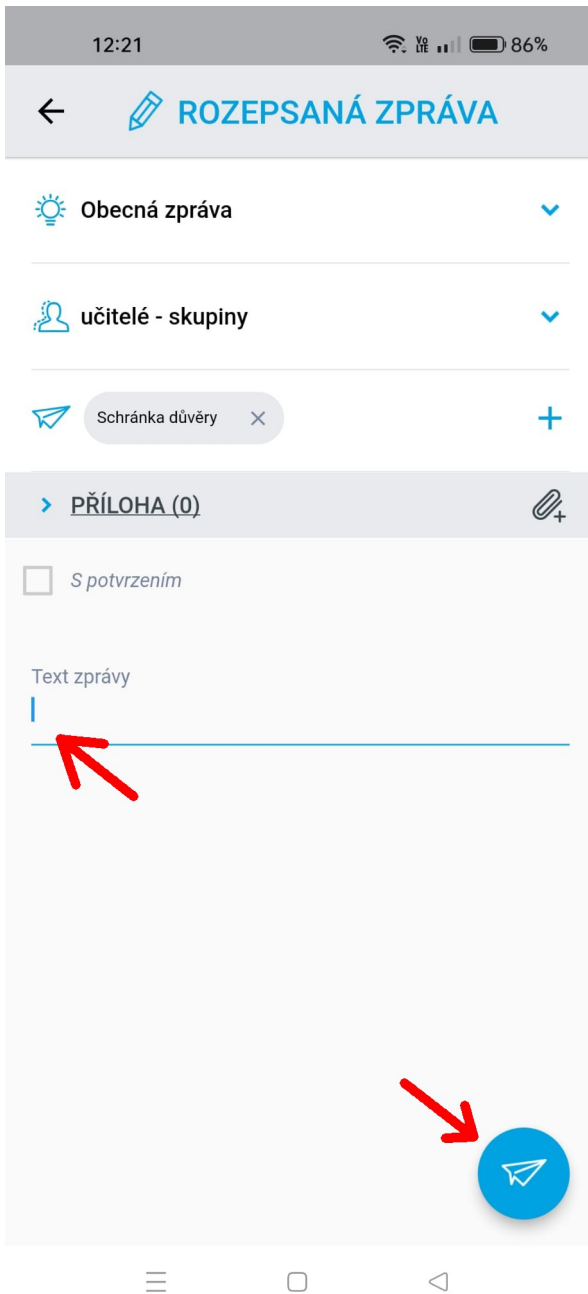

Nyní máš připravenou zprávu do Schránky důvěry. Stačí už jenom **do textu zprávy** napsat, co máš na srdci a pak kliknout na tlačítko **odeslat**.